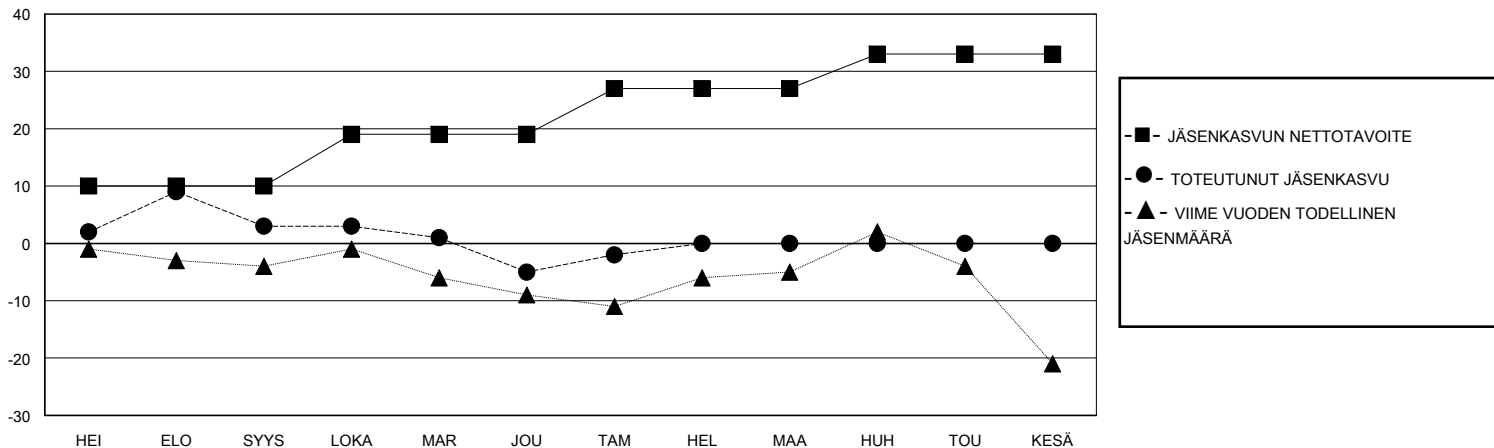

MONTHLY MEMBERSHIP PROGRESS REPORT

District 107 B

Results as of: 1/31/2024

GMT:

SIJAINTI FINLAND

GMT VAALIPIIRI

Klubit				jäsentä			
TULOKSET 2023-2024				TULOKSET 2023-2024			
NELJÄNNES	UUDEN KLUBIN TAVOITE	UUDET KLUBIT	LOPETETUT KLUBIT	NELJÄNNES	JÄSENKASVUN NETTOTAVOITE	TOTEUTUNUT JÄSENKASVU	POISTETUT JÄSENET (mukaan lukien siirrot)
HEI/ELO/SYYS	0	0	0	HEI/ELO/SYYS	10	16	13
LOKA/MAR/JOU	1	0	0	LOKA/MAR/JOU	9	14	20
TAM/HEL/MAA	0	0	0	TAM/HEL/MAA	8	7	2
HUH/TOU/KESÄ	0	0	0	HUH/TOU/KESÄ	6	0	0

TAVOITTEET JA UUDET KLUBIT, KUMULATIIVINEN

TAVOITTEET JA JÄSENET, KUMULATIIVINEN

LAKKAUTETUT KLUBIT: 0

14 CLUBS OF 41 LISÄNNY YHDEN TAI USEAMMAN UUTTA JÄSENTÄ

SUKUPUOLIJAKAUMA

MIES 617 (75.61%)
NAINEN 199 (24.39%)