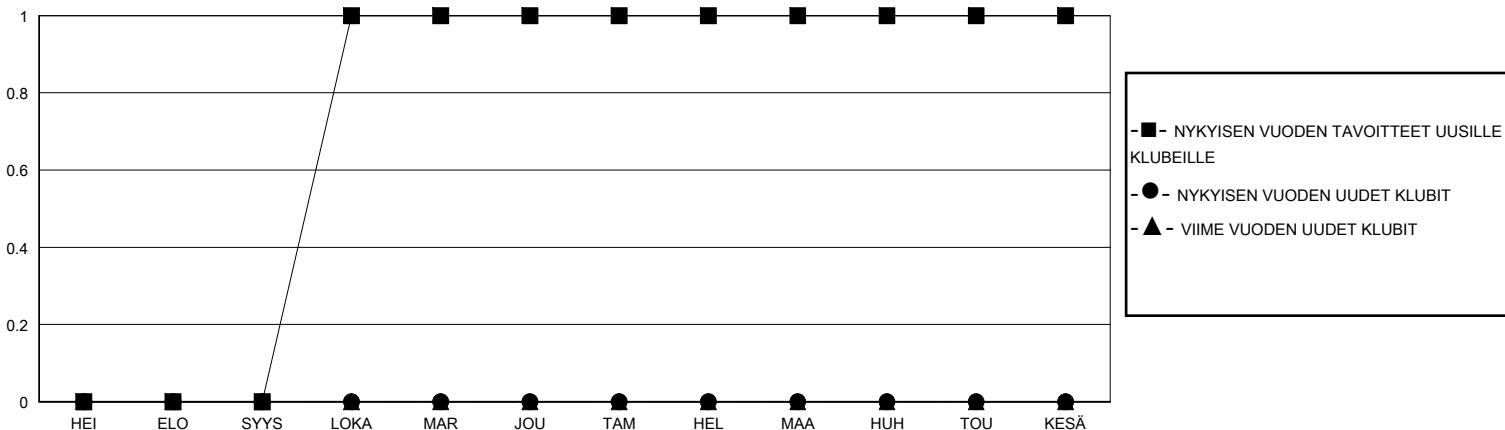

MONTHLY MEMBERSHIP PROGRESS REPORT

District 107 B

Results as of: 1/31/2024

GMT:

SIJAINTI FINLAND

GMT VAALIPIIRI

Klubit				jäsentä			
TULOKSET 2023-2024				TULOKSET 2023-2024			
NELJÄNNES	UUDEN KLUBIN TAVOITE	UUDET KLUBIT	LOPETETUT KLUBIT	NELJÄNNES	JÄSENKASVUN NETTOTAVOITE	TOTEUTUNUT JÄSENKASVU	POISTETUT JÄSENET (mukaan lukien siirrot)
HEI/ELO/SYYS	0	0	0	HEI/ELO/SYYS	10	16	13
LOKA/MAR/JOU	1	0	0	LOKA/MAR/JOU	9	14	20
TAM/HEL/MAA	0	0	0	TAM/HEL/MAA	8	7	2
HUH/TOU/KESÄ	0	0	0	HUH/TOU/KESÄ	6	0	0

TAVOITTEET JA UUDET KLUBIT, KUMULATIIVINEN

TAVOITTEET JA JÄSENET, KUMULATIIVINEN

LAKKAUTETUT KLUBIT: 0

14 CLUBS OF 41 LISÄNNY YHDEN TAI USEAMMAN UUTTA JÄSENTÄ

SUKUPUOLIJAKAUMA

MIES 617 (75.61%)
NAINEN 199 (24.39%)